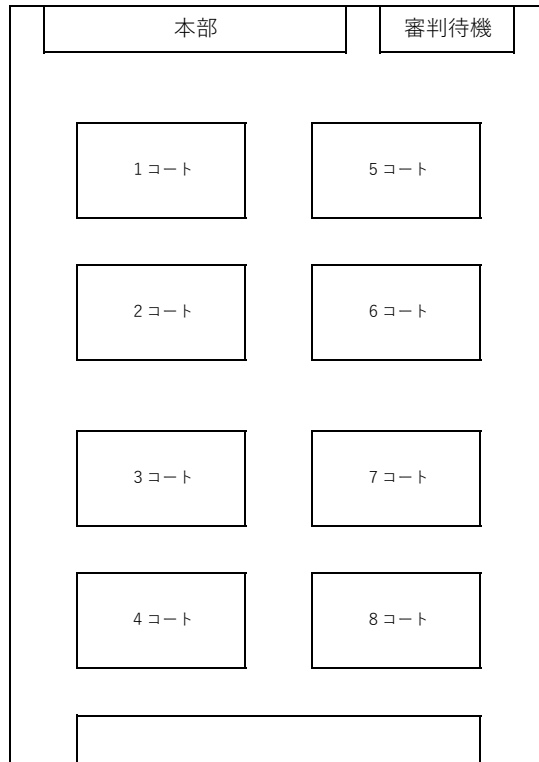

選手控えをロビーにした場合
本部は通常の逆の位置に設定

選手召集場所