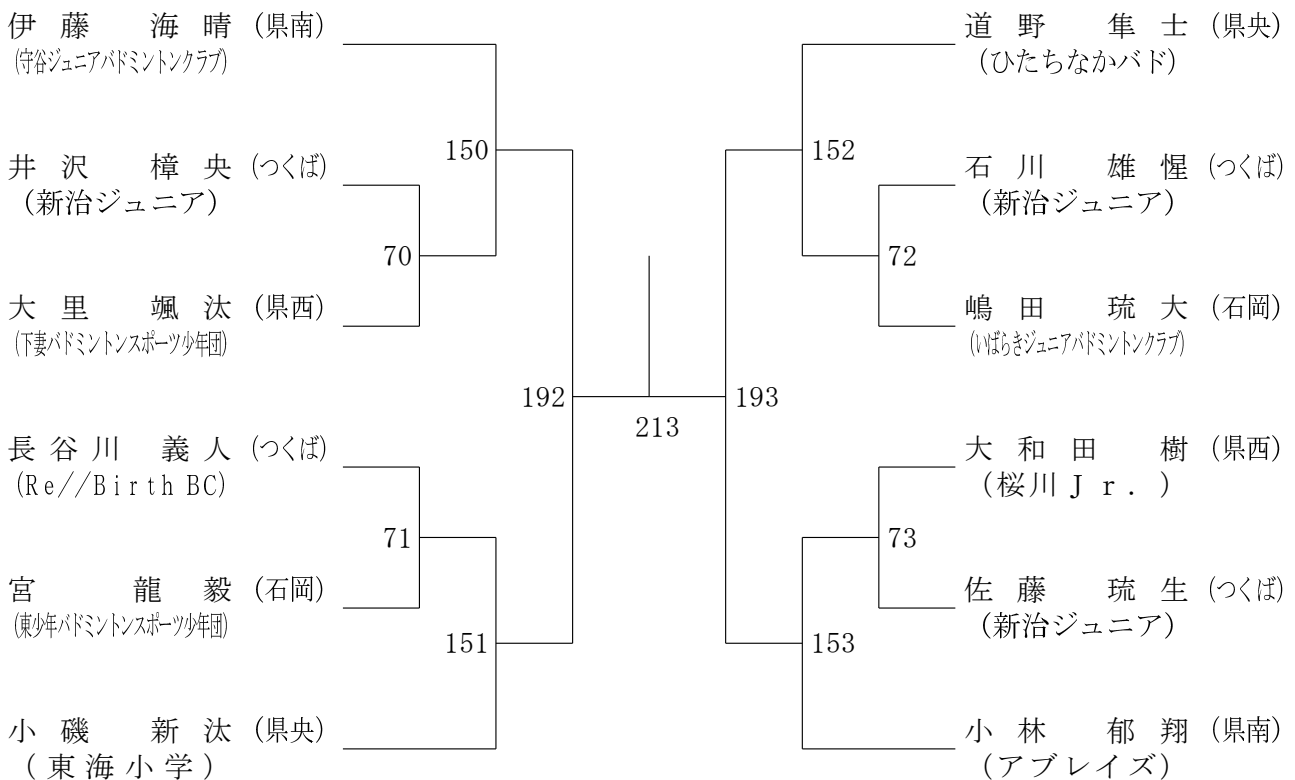

交流戦

第1回エンジョイ・チャレンジ交流会

令和6年2月12日 下館総合体育館MS

1年男女シングルス

2年男子シングルス

第1回エンジョイ・チャレンジ交流会

令和6年2月12日 下館総合体育館MS

3年男子シングルス

4年男子シングルス

第1回エンジョイ・チャレンジ交流会

令和6年2月12日 下館総合体育館MS

5年男子シングルス

6年男子シングルス

第1回エンジョイ・チャレンジ交流会

令和6年2月12日 下館総合体育館MS

2年女子シングルス