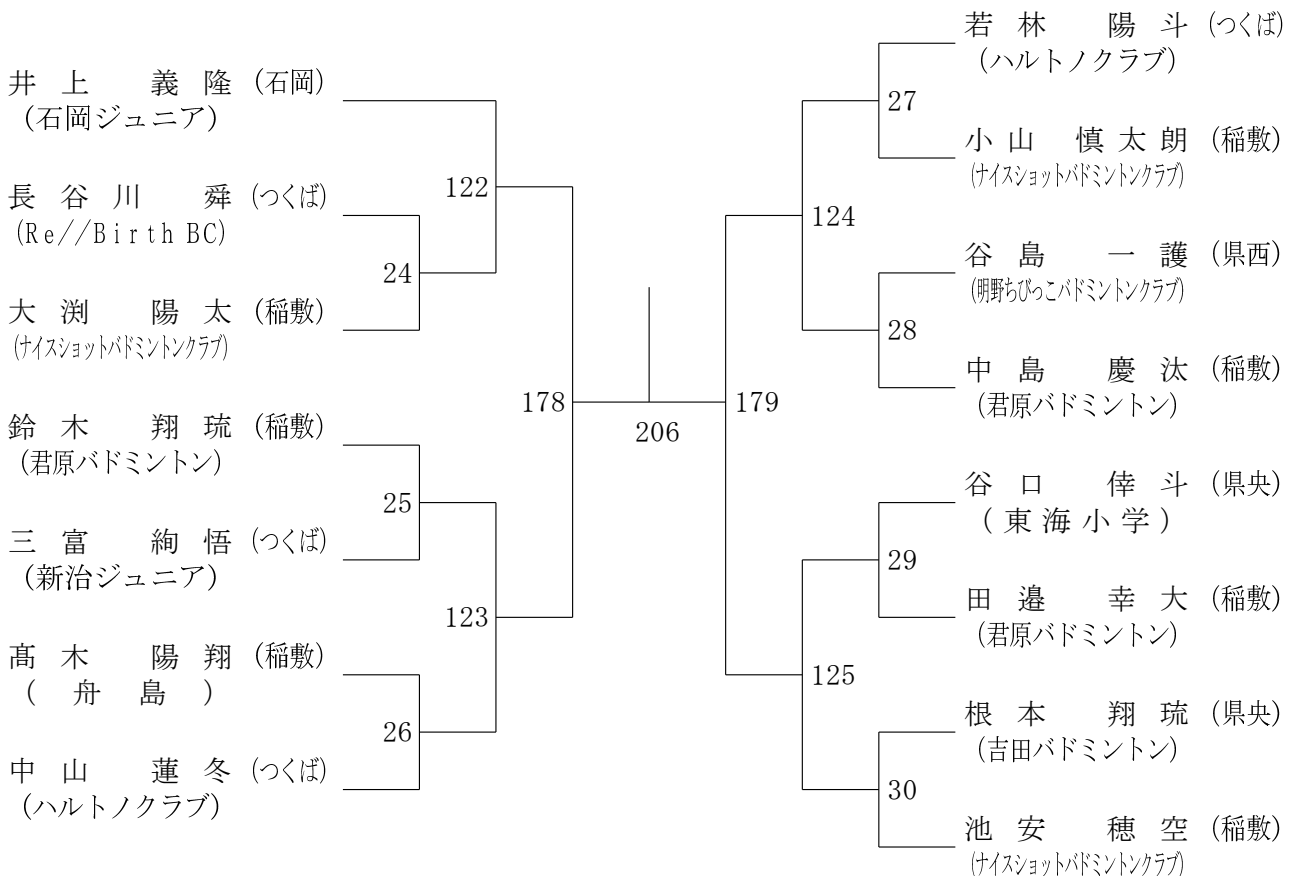

4年男子シングルス

第1回エンジョイ・チャレンジ交流会

令和6年2月12日 下館総合体育館MS

5年男子シングルス

6年男子シングルス

第1回エンジョイ・チャレンジ交流会

令和6年2月12日 下館総合体育館MS

2年女子シングルス

3年女子シングルス

第1回エンジョイ・チャレンジ交流会

令和6年2月12日 下館総合体育館MS

4年女子シングルス1

4年女子シングルス2

4年女子シングルス3

第1回エンジョイ・チャレンジ交流会

令和6年2月12日 下館総合体育館MS