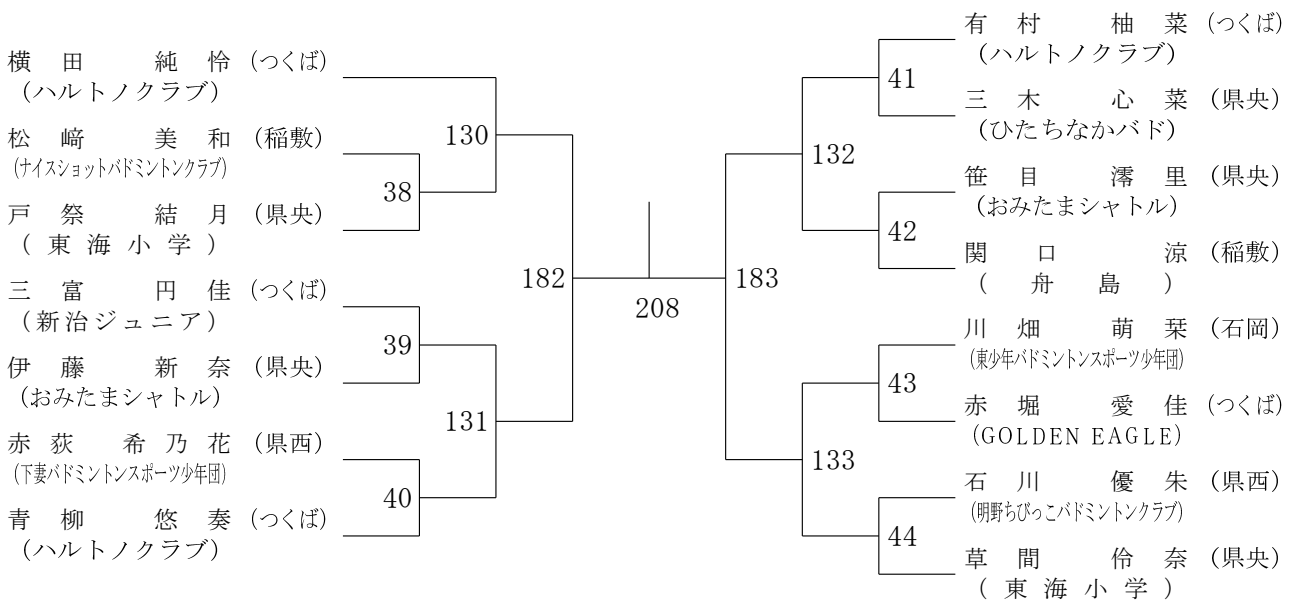

3年女子シングルス

第1回エンジョイ・チャレンジ交流会

令和6年2月12日 下館総合体育館MS

4年女子シングルス1

4年女子シングルス2

4年女子シングルス3

第1回エンジョイ・チャレンジ交流会

令和6年2月12日 下館総合体育館MS

5年女子シングルス1

5年女子シングルス2

第1回エンジョイ・チャレンジ交流会

令和6年2月12日 下館総合体育館MS

6年女子シングルス1

6年女子シングルス2