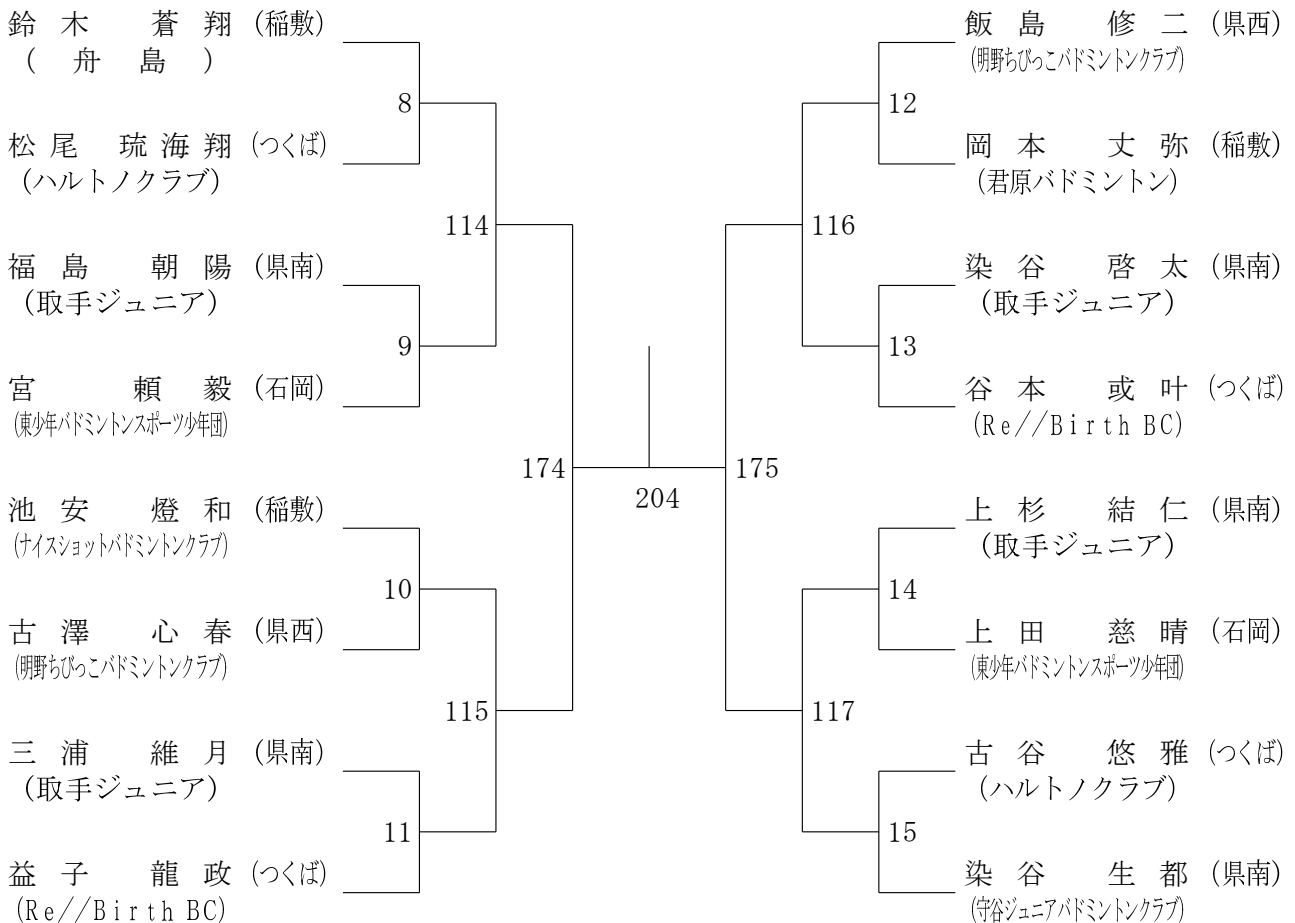

交流戦

第1回エンジョイ・チャレンジ交流会

令和6年2月12日 下館総合体育館MS

1年男女シングルス

2年男子シングルス

第1回エンジョイ・チャレンジ交流会

令和6年2月12日 下館総合体育館MS

3年男子シングルス

4年男子シングルス

第1回エンジョイ・チャレンジ交流会

令和6年2月12日 下館総合体育館MS

5年男子シングルス

6年男子シングルス

第1回エンジョイ・チャレンジ交流会

令和6年2月12日 下館総合体育館MS

2年女子シングルス