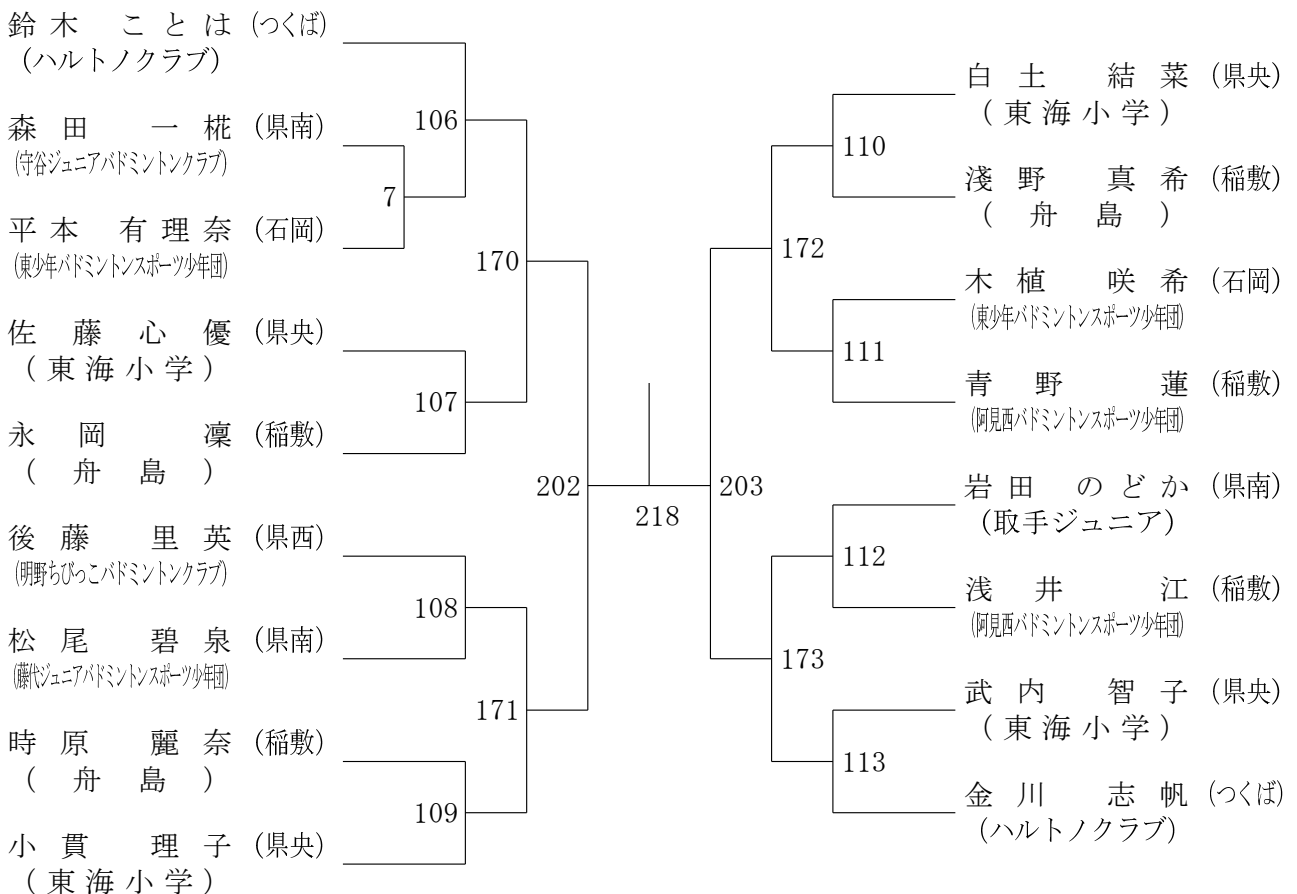

3年女子シングルス

第1回エンジョイ・チャレンジ交流会

令和6年2月12日 下館総合体育館MS

4年女子シングルス1

4年女子シングルス2

4年女子シングルス3

第1回エンジョイ・チャレンジ交流会

令和6年2月12日 下館総合体育館MS

5年女子シングルス1

5年女子シングルス2

第1回エンジョイ・チャレンジ交流会

令和6年2月12日 下館総合体育館MS

6年女子シングルス1

6年女子シングルス2