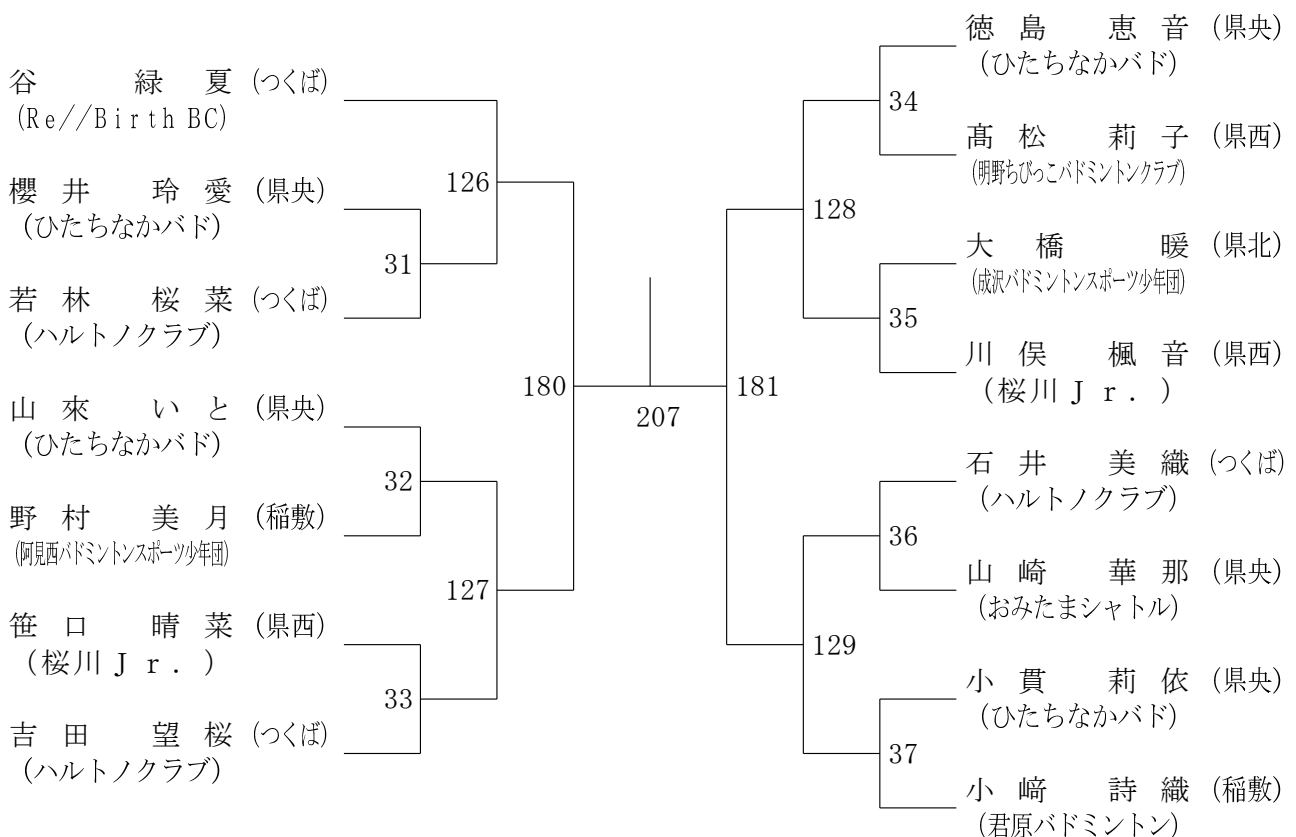

4年男子シングルス

第1回エンジョイ・チャレンジ交流会

令和6年2月12日 下館総合体育館MS

5年男子シングルス

6年男子シングルス

第1回エンジョイ・チャレンジ交流会

令和6年2月12日 下館総合体育館MS

2年女子シングルス

3年女子シングルス

第1回エンジョイ・チャレンジ交流会

令和6年2月12日 下館総合体育館MS

4年女子シングルス1

4年女子シングルス2

4年女子シングルス3

第1回エンジョイ・チャレンジ交流会

令和6年2月12日 下館総合体育館MS