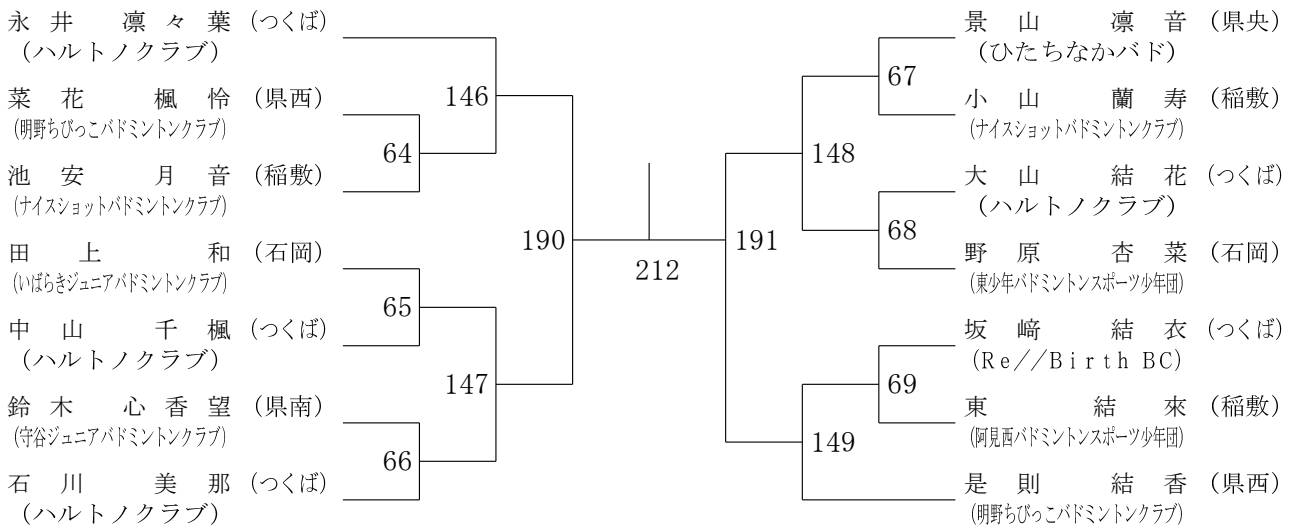

交流戦

第1回エンジョイ・チャレンジ交流会

令和6年2月12日 下館総合体育館MS

1年男女シングルス

2年男子シングルス

第1回エンジョイ・チャレンジ交流会

令和6年2月12日 下館総合体育館MS

3年男子シングルス

4年男子シングルス

第1回エンジョイ・チャレンジ交流会

令和6年2月12日 下館総合体育館MS

5年男子シングルス

6年男子シングルス

第1回エンジョイ・チャレンジ交流会

令和6年2月12日 下館総合体育館MS

2年女子シングルス

3年女子シングルス

第1回エンジョイ・チャレンジ交流会

令和6年2月12日 下館総合体育館MS

4年女子シングルス1

4年女子シングルス2

4年女子シングルス3

第1回エンジョイ・チャレンジ交流会

令和6年2月12日 下館総合体育館MS