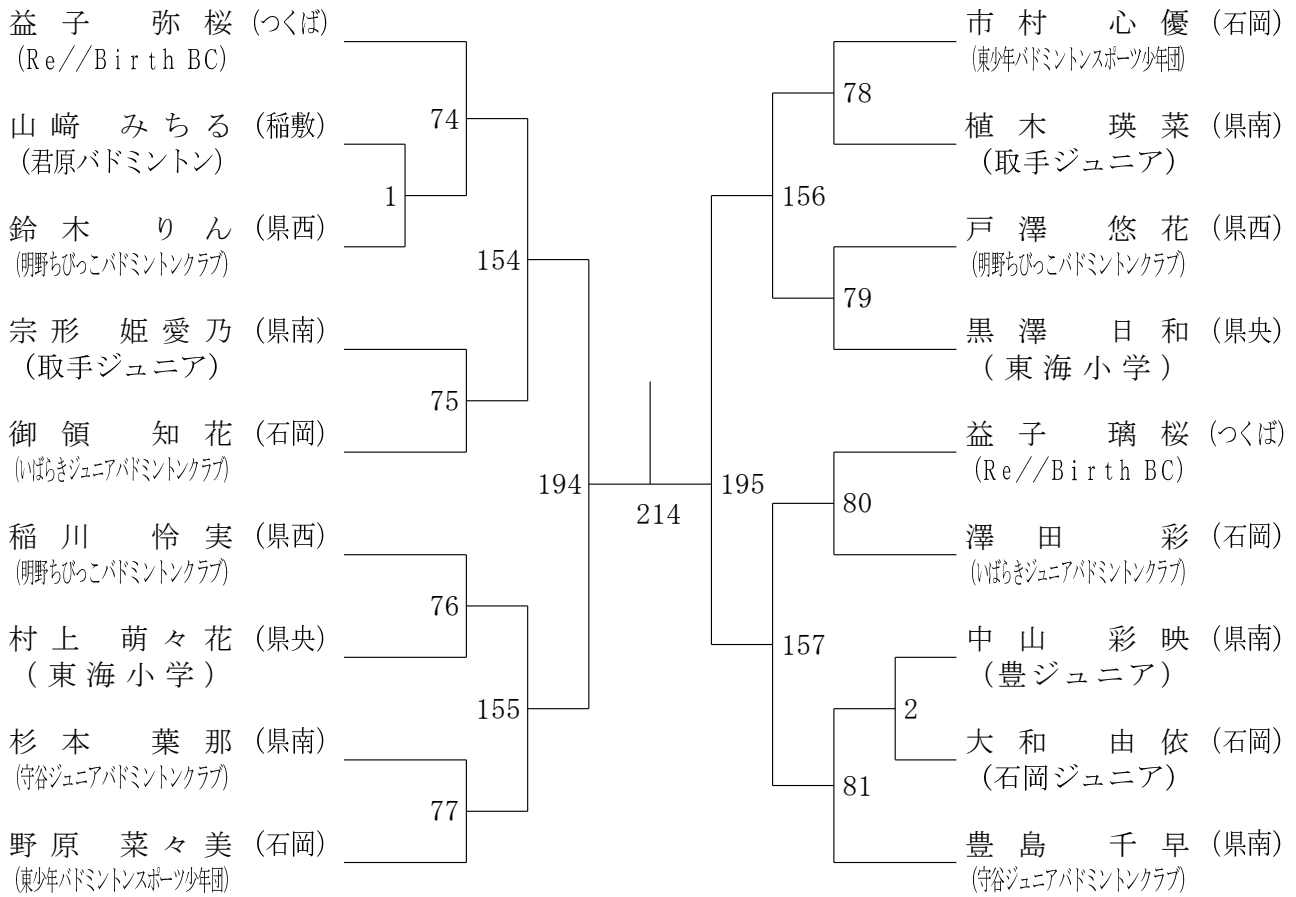

5年女子シングルス1

5年女子シングルス2

第1回エンジョイ・チャレンジ交流会

令和6年2月12日 下館総合体育館MS

6年女子シングルス1

6年女子シングルス2