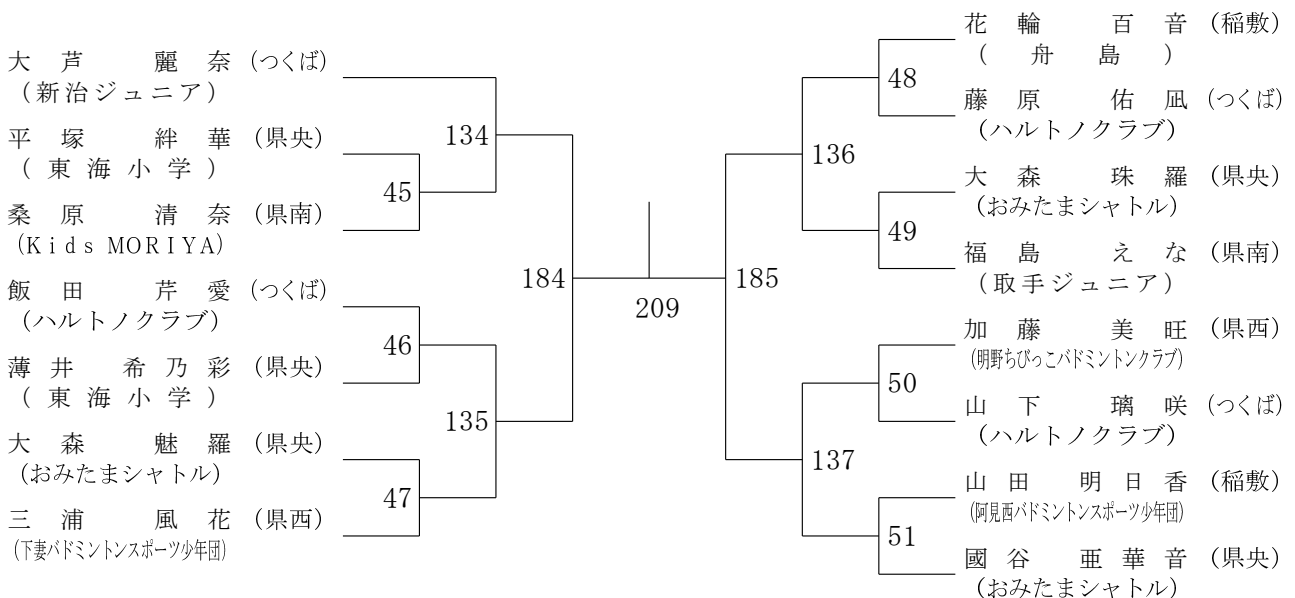

3年女子シングルス

第1回エンジョイ・チャレンジ交流会

令和6年2月12日 下館総合体育館MS

4年女子シングルス1

4年女子シングルス2

4年女子シングルス3

第1回エンジョイ・チャレンジ交流会

令和6年2月12日 下館総合体育館MS

5年女子シングルス1

5年女子シングルス2

第1回エンジョイ・チャレンジ交流会

令和6年2月12日 下館総合体育館MS

6年女子シングルス1

6年女子シングルス2