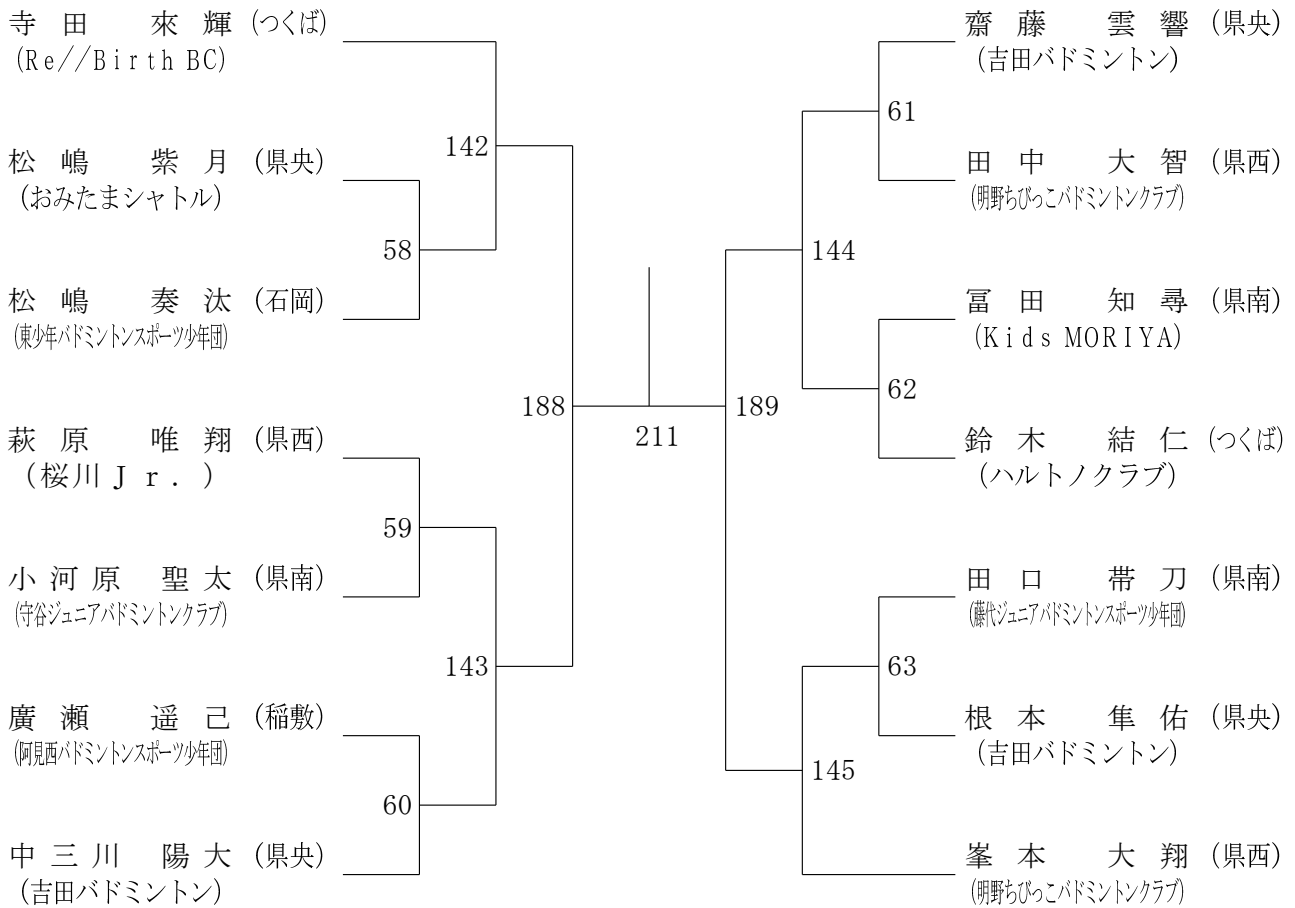

交流戦

第1回エンジョイ・チャレンジ交流会

令和6年2月12日 下館総合体育館MS

1年男女シングルス

2年男子シングルス

第1回エンジョイ・チャレンジ交流会

令和6年2月12日 下館総合体育館MS

3年男子シングルス

4年男子シングルス

第1回エンジョイ・チャレンジ交流会

令和6年2月12日 下館総合体育館MS

5年男子シングルス

6年男子シングルス

第1回エンジョイ・チャレンジ交流会

令和6年2月12日 下館総合体育館MS

2年女子シングルス