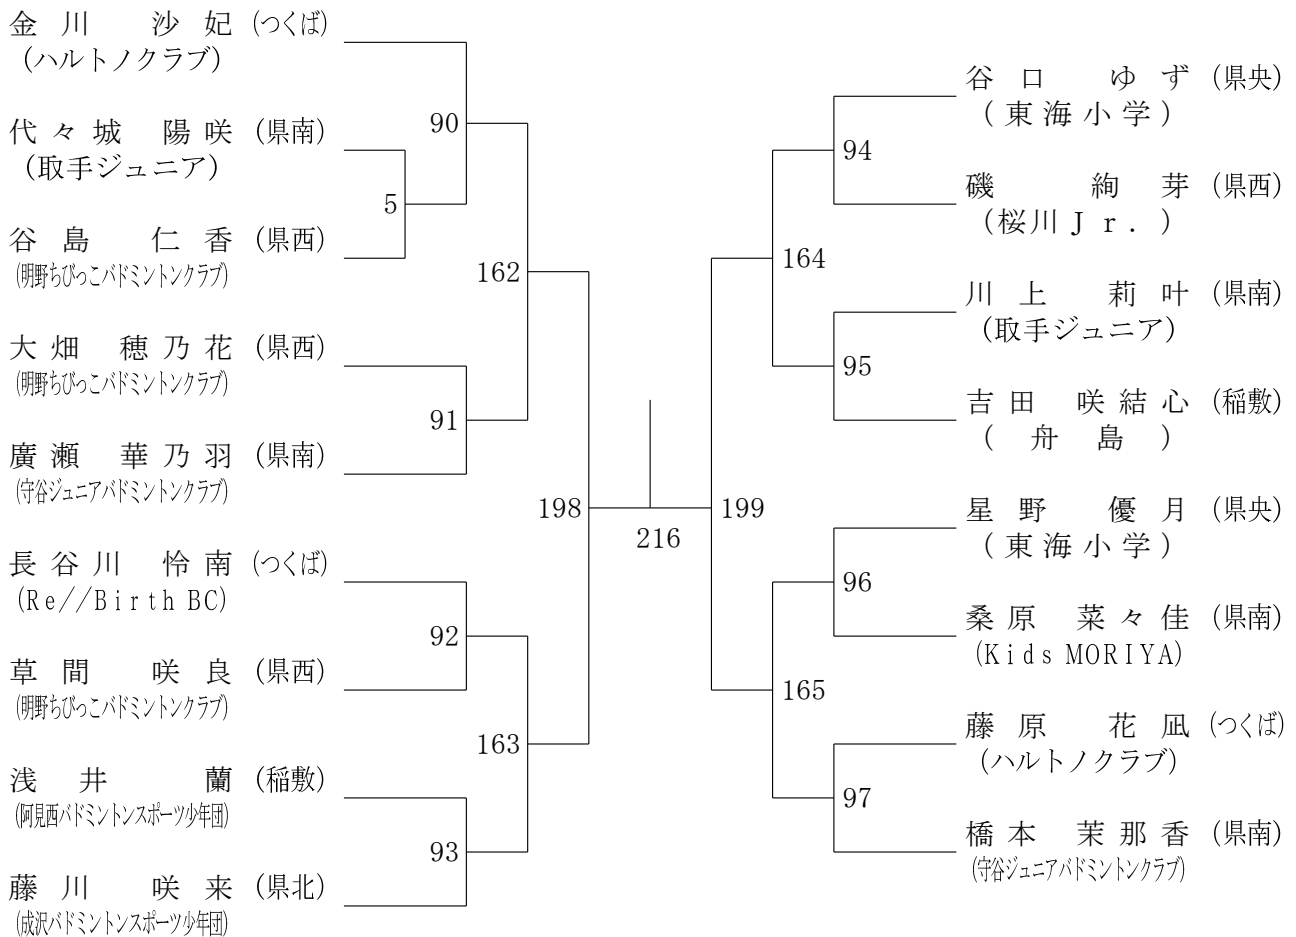

4年男子シングルス

第1回エンジョイ・チャレンジ交流会

令和6年2月12日 下館総合体育館MS

5年男子シングルス

6年男子シングルス

第1回エンジョイ・チャレンジ交流会

令和6年2月12日 下館総合体育館MS

2年女子シングルス

3年女子シングルス

第1回エンジョイ・チャレンジ交流会

令和6年2月12日 下館総合体育館MS

4年女子シングルス1

4年女子シングルス2

4年女子シングルス3

第1回エンジョイ・チャレンジ交流会

令和6年2月12日 下館総合体育館MS