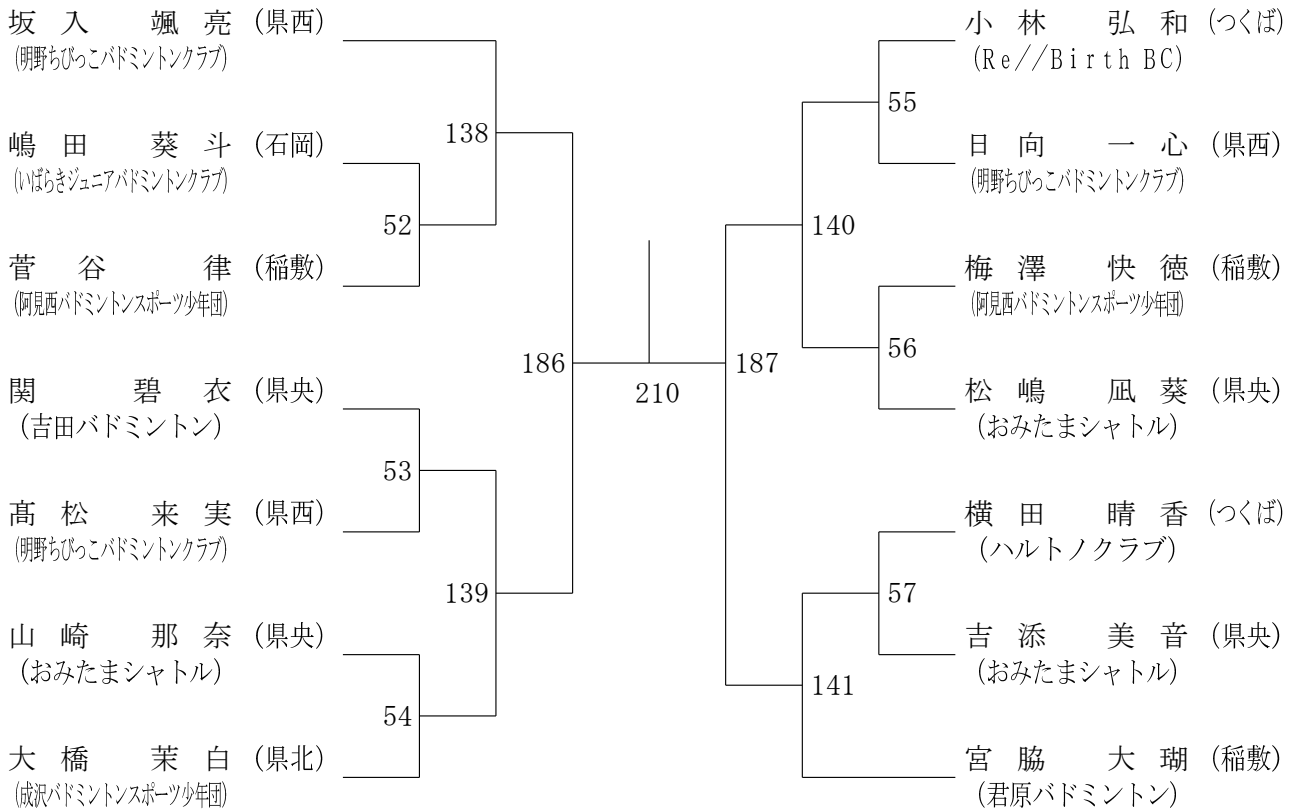

初戦敗退者は、試合の準備が整い次第、交流戦を行う

種目	交流戦：試合番号(各試合番号の敗者)												
	GS61	1	2										
GS62	3	4											
GS51	6												
GS52	7												
BS2	8	9	10	11	12	13	14	15					
BS5	16	17	18	19	20	21	22	23					
BS6	24	25	26	28	29	30							
GS3	31	32	33	34	35	36							
GS42	38	39	40	41	42	43	44						
GS43	45	46	47	48	49	50	51						
XS1	52	53	54	55	56	57							
BS3	58	59	60	61	62	63							
GS41	64	65	66	67	68	69							
BS4	70	71	72	73									
GS61	74	75	76	77	78	79	80	81					
GS62	82	83	84	85	86	87	88	89					
GS2	90	91	92	93	94	95	96	97					
GS51	98	99	100	101	102	103	104	105					
GS52	106	107	108	109	110	111	112	113					
GS2	5	91の勝者											
BS6	124	26-28の勝者		#124の敗者が#27の勝者の場合									
GS3	37	31-32の勝者											

交流戦

第1回エンジョイ・チャレンジ交流会

令和6年2月12日 下館総合体育館MS

1年男女シングルス

2年男子シングルス

第1回エンジョイ・チャレンジ交流会

令和6年2月12日 下館総合体育館MS

3年男子シングルス