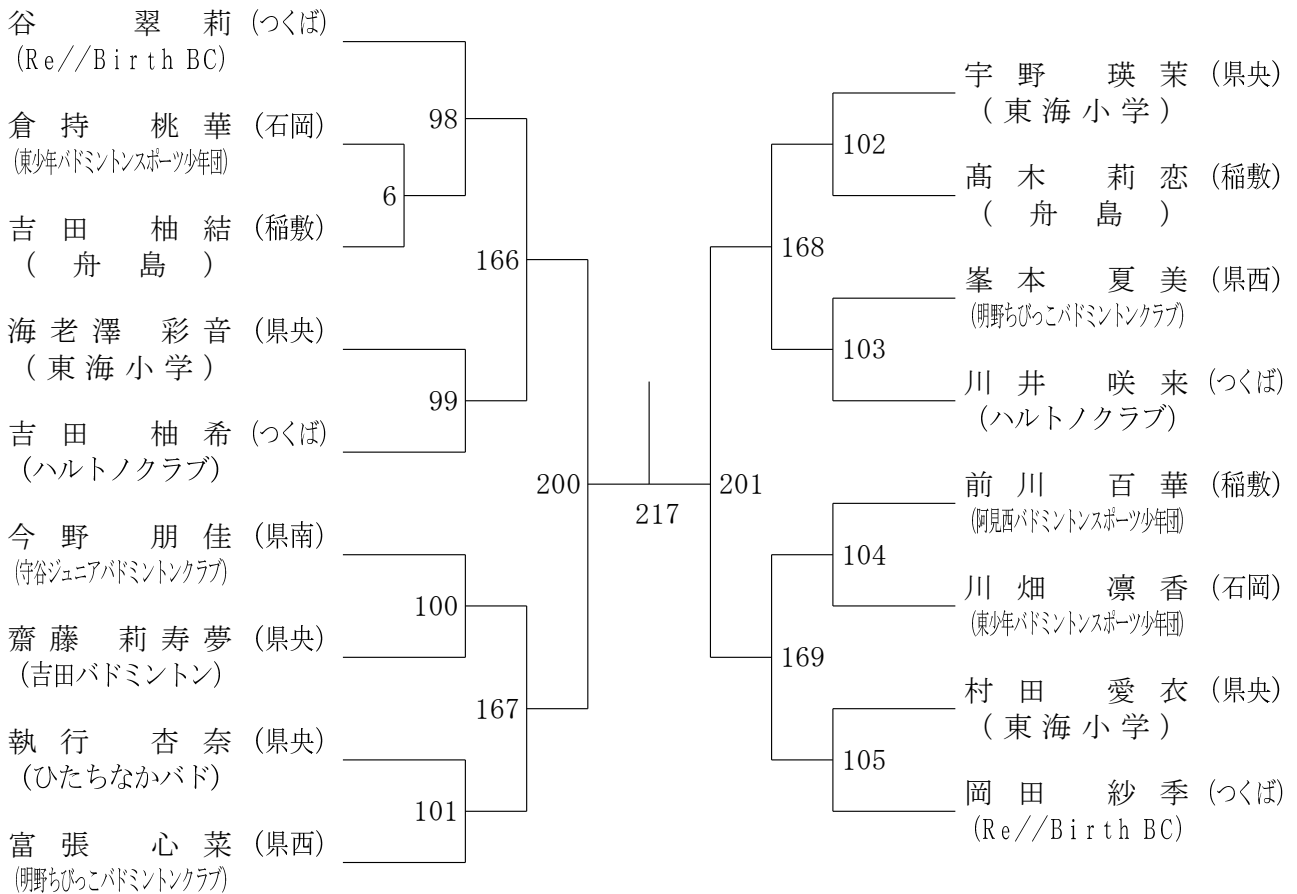

3年女子シングルス

第1回エンジョイ・チャレンジ交流会

令和6年2月12日 下館総合体育館MS

4年女子シングルス1

4年女子シングルス2

4年女子シングルス3

第1回エンジョイ・チャレンジ交流会

令和6年2月12日 下館総合体育館MS

5年女子シングルス1

5年女子シングルス2

第1回エンジョイ・チャレンジ交流会

令和6年2月12日 下館総合体育館MS

6年女子シングルス1

6年女子シングルス2