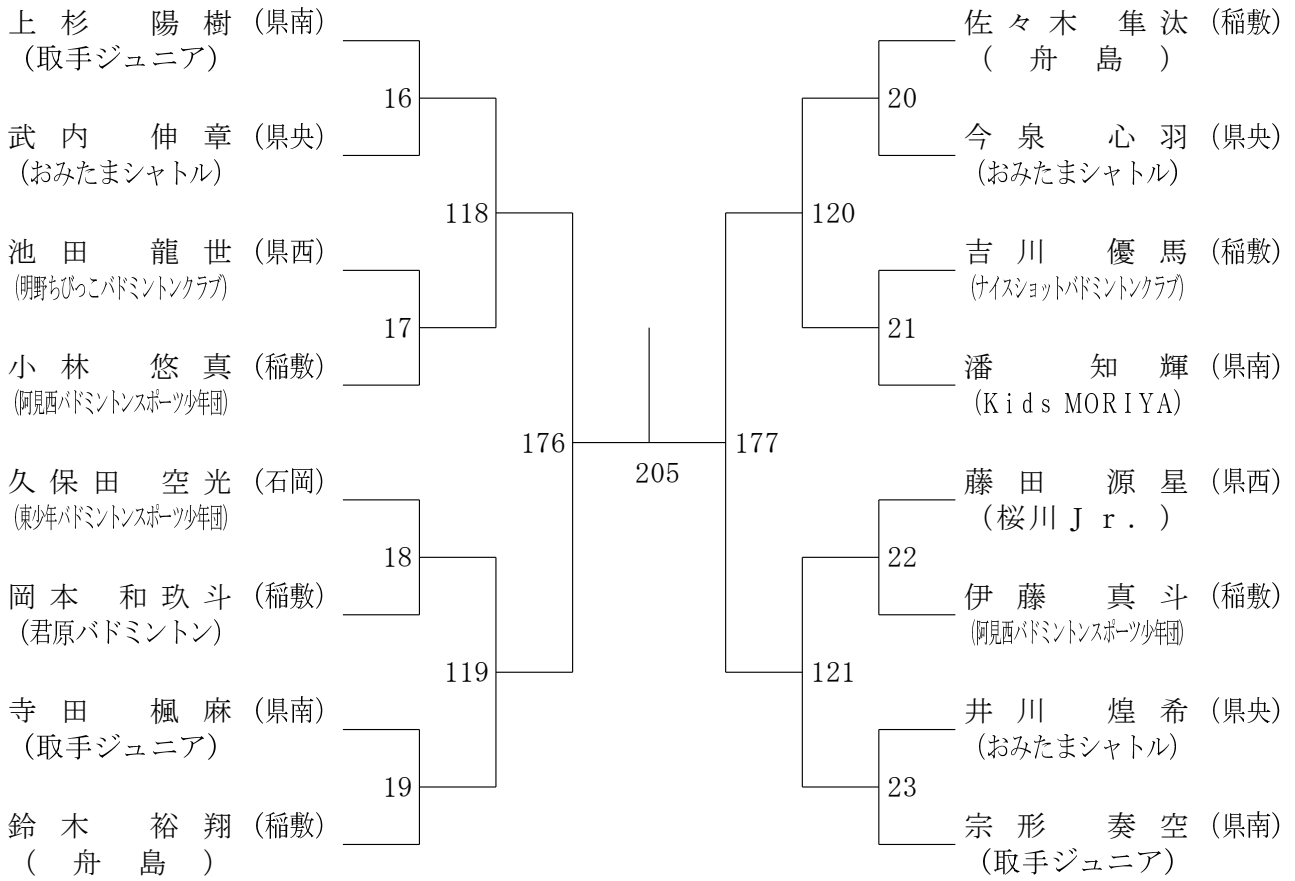

交流戦

第1回エンジョイ・チャレンジ交流会

令和6年2月12日 下館総合体育館MS

1年男女シングルス

2年男子シングルス

第1回エンジョイ・チャレンジ交流会

令和6年2月12日 下館総合体育館MS

3年男子シングルス

4年男子シングルス

第1回エンジョイ・チャレンジ交流会

令和6年2月12日 下館総合体育館MS

5年男子シングルス

6年男子シングルス

第1回エンジョイ・チャレンジ交流会

令和6年2月12日 下館総合体育館MS

2年女子シングルス